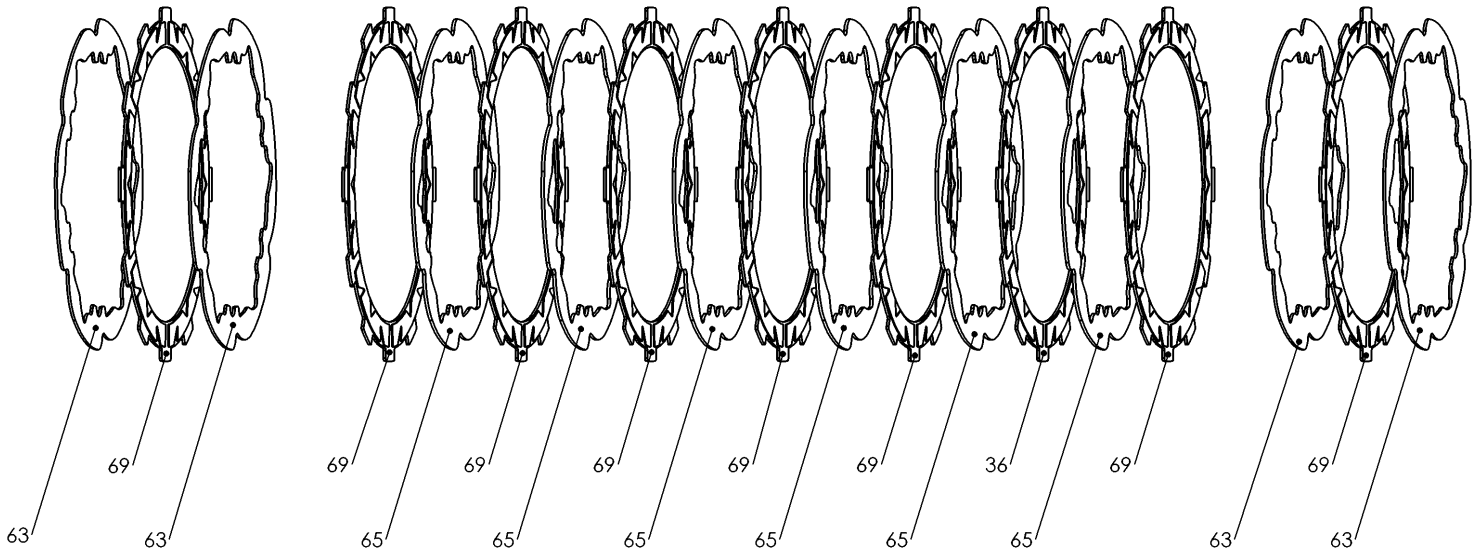

# RMS-2813086A - RADIUSX CLUTCH (DDS)

Item	Part Number	Item Description	Qty
63	460-710A	DRIVE PLATE - 0.040 TEC 2 - KT 6-pin	4
65	462-710A	DRIVE PLATE - 0.048 TEC 2 - KT 6-pin	6
69	469-336A	FRICION DISK - KT350 TORQ-DRIVE - 2-Segment Pads	9